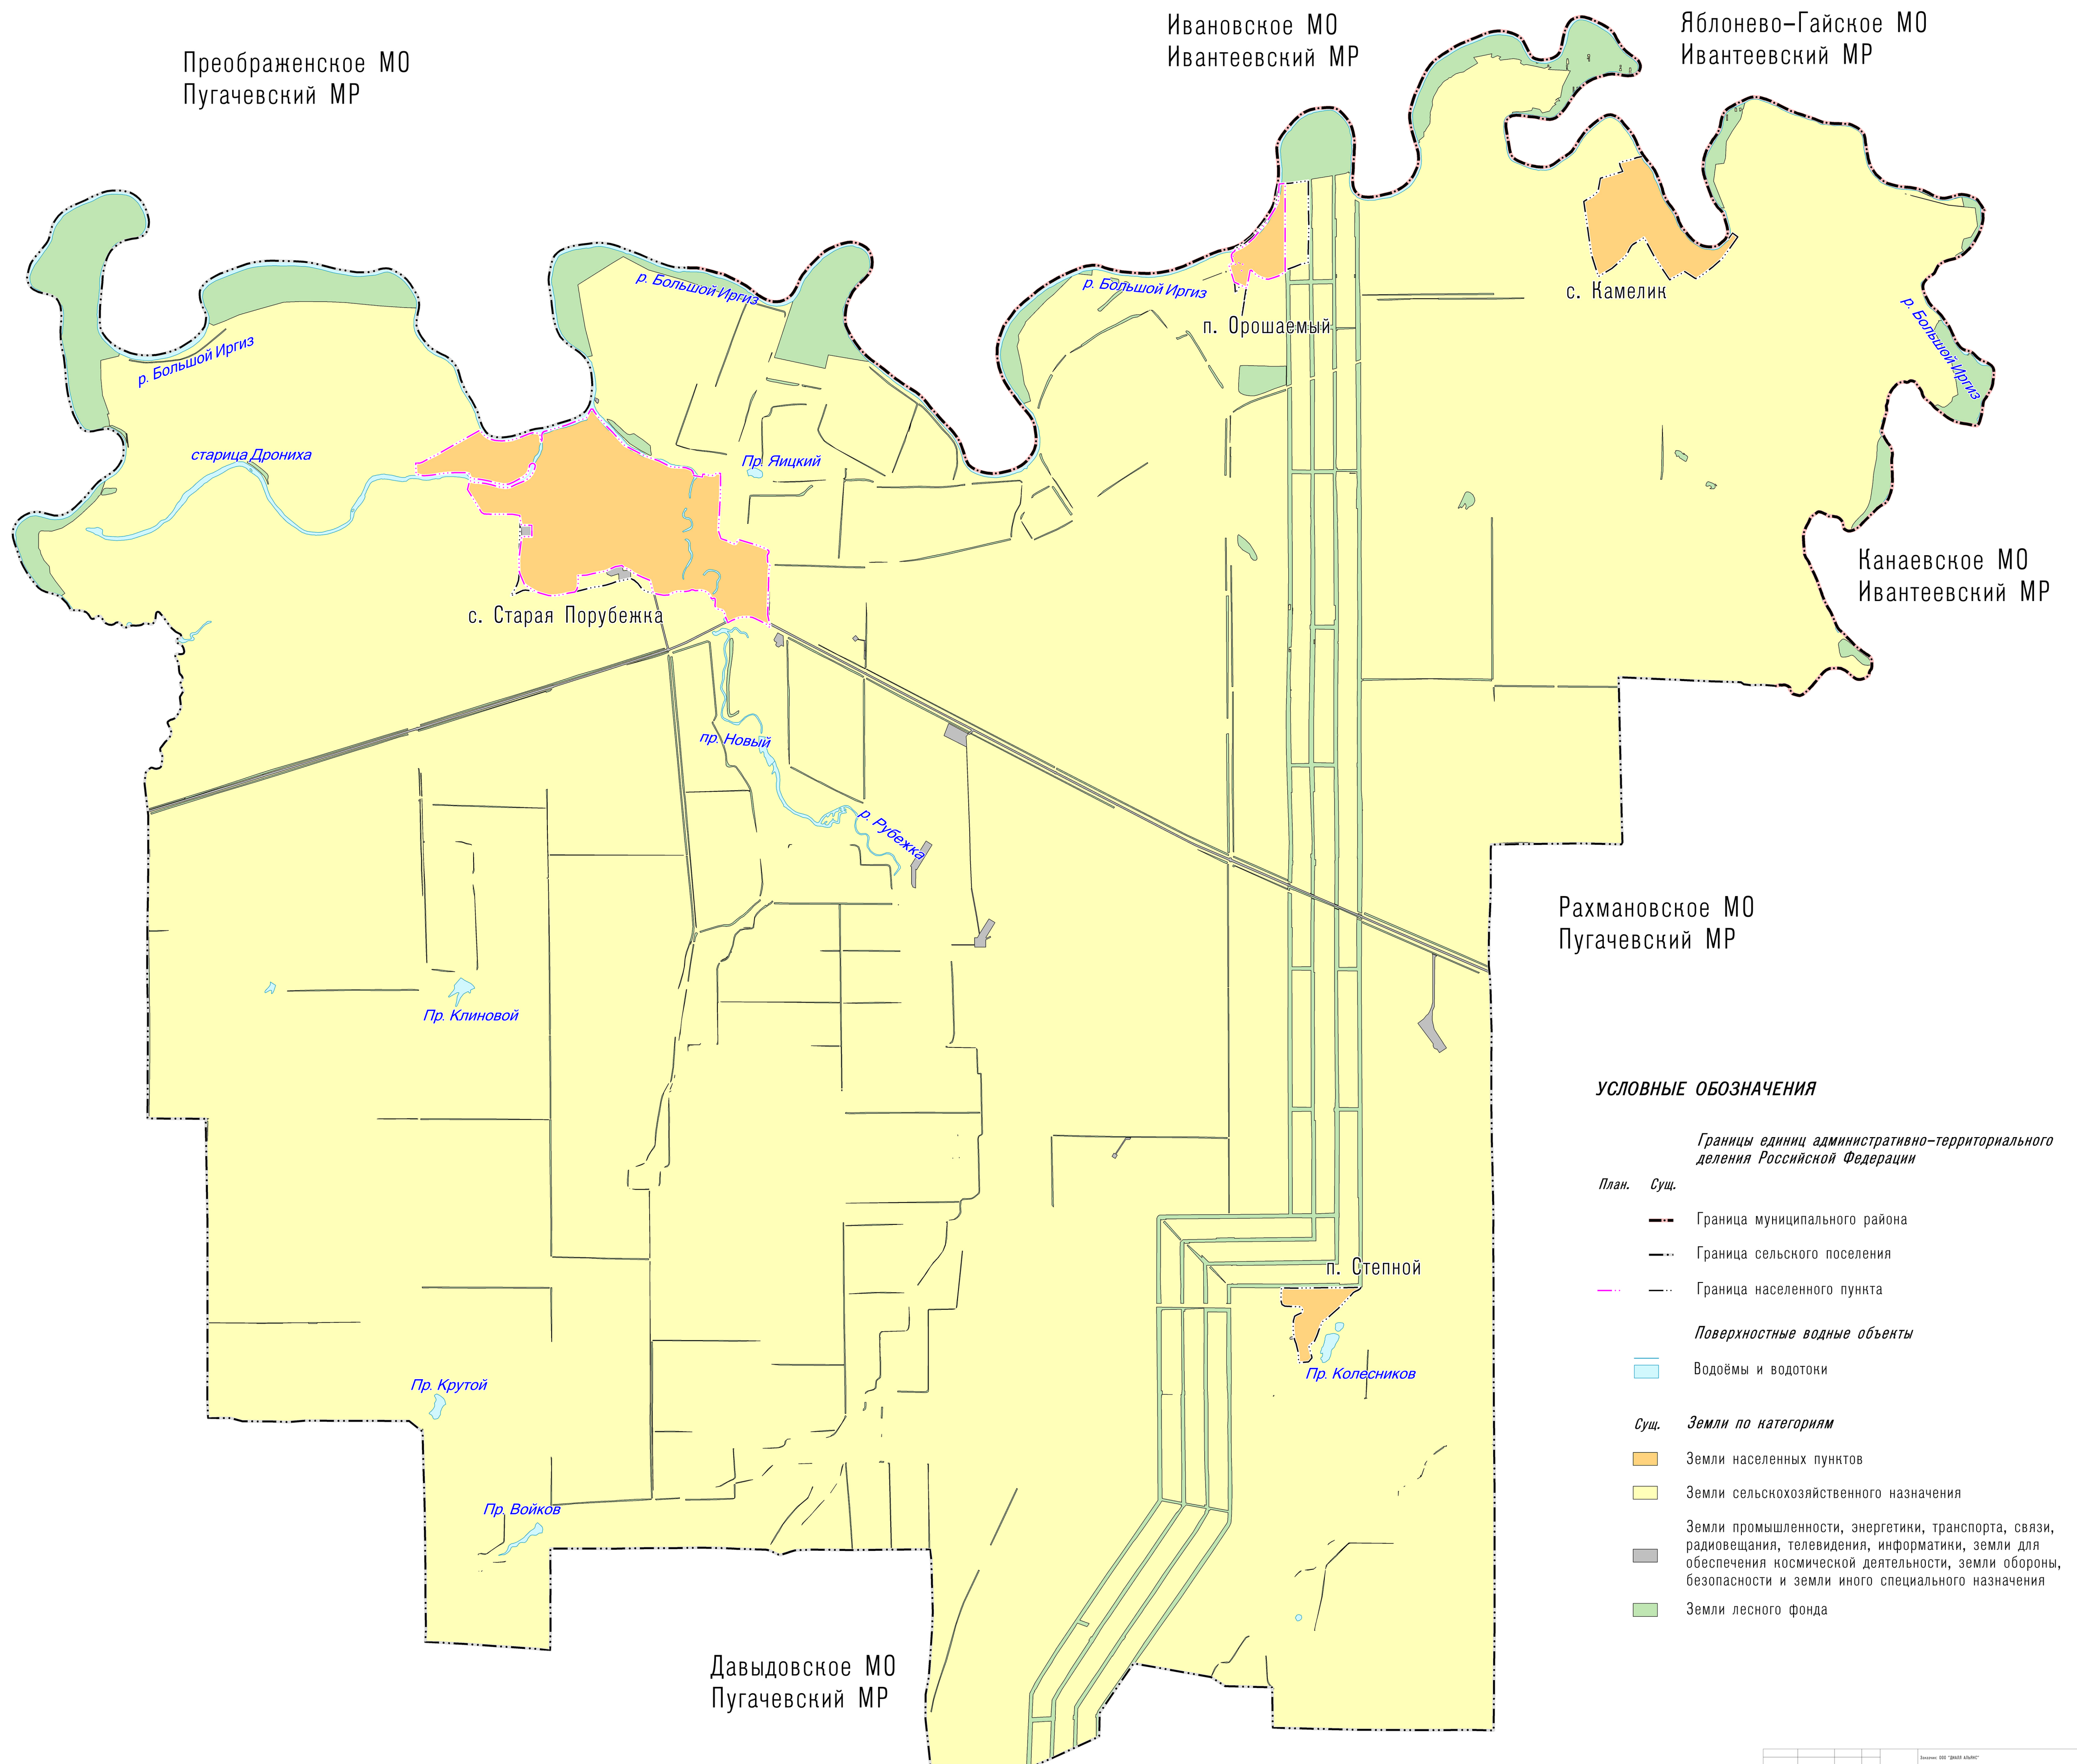

ГЕНЕРАЛЬНЫЙ ПЛАН  
 СТАРОПОРУБЕЖСКОГО МУНИЦИПАЛЬНОГО ОБРАЗОВАНИЯ ПУГАЧЕВСКОГО МУНИЦИПАЛЬНОГО РАЙОНА  
 САРАТОВСКОЙ ОБЛАСТИ

"КАРТА ГРАНИЦ НАСЕЛЕННЫХ ПУНКТОВ  
 (В ТОМ ЧИСЛЕ ГРАНИЦ ОБРАЗУЕМЫХ НАСЕЛЕННЫХ ПУНКТОВ)"

**УСЛОВНЫЕ ОБОЗНАЧЕНИЯ**

- Границы единиц административно-территориального деления Российской Федерации*
- План. Суш.
- Граница муниципального района
  - Граница сельского поселения
  - Граница населенного пункта
- Поверхностные водные объекты*
- Водоёмы и водотоки
- Суш. Земли по категориям*
- Земли населенных пунктов
  - Земли сельскохозяйственного назначения
  - Земли промышленности, энергетики, транспорта, связи, радиовещания, телевидения, информатики, земли для обеспечения космической деятельности, земли обороны, безопасности и земли иного специального назначения
  - Земли лесного фонда